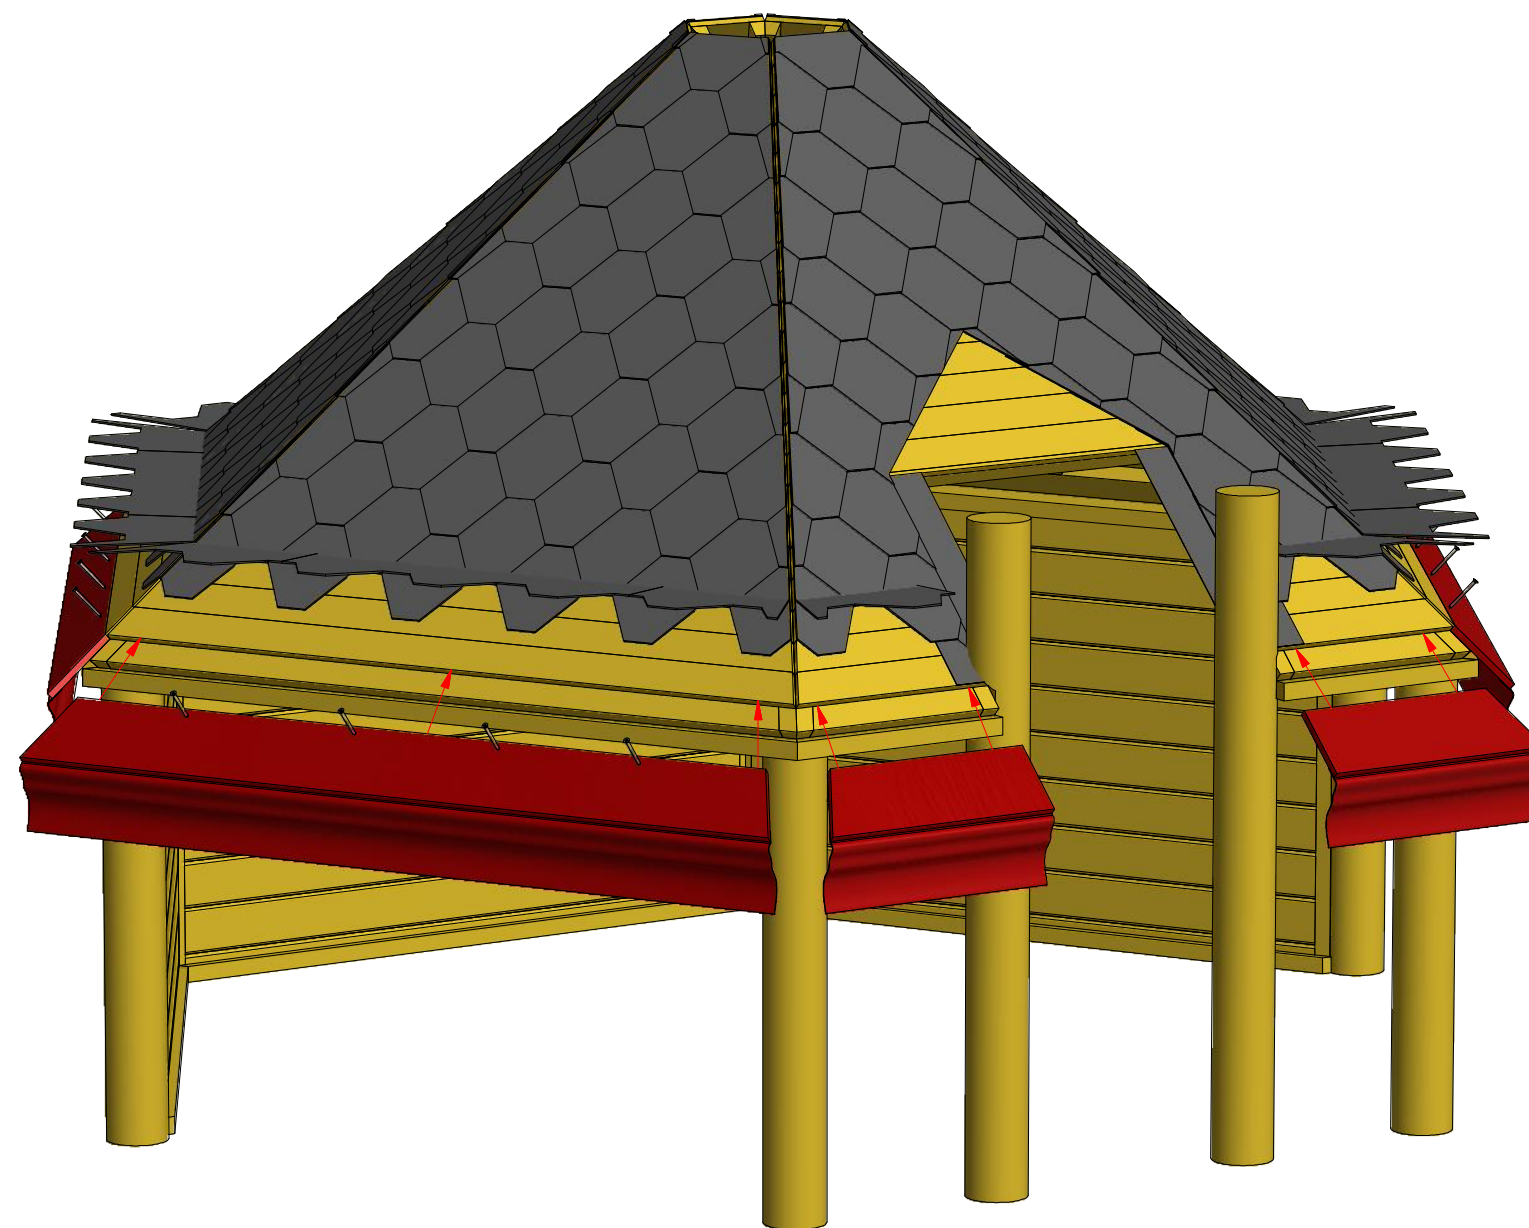

Open grill cabin 9.2 m²

Screws

1	S3	3.5x45	24 pcs
2	V1	2.5x25