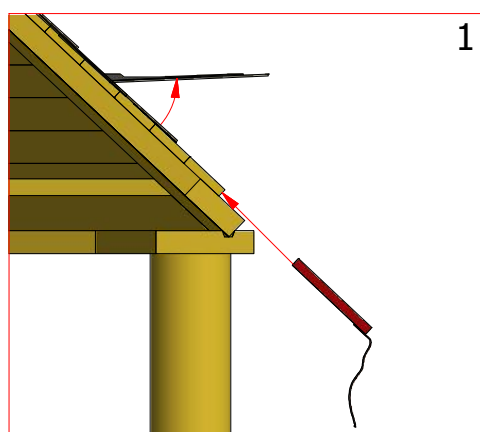

Open grill cabin 9.2 m²

Screws

1	S3	3.5x45	24 pcs
2	V1	2.5x25