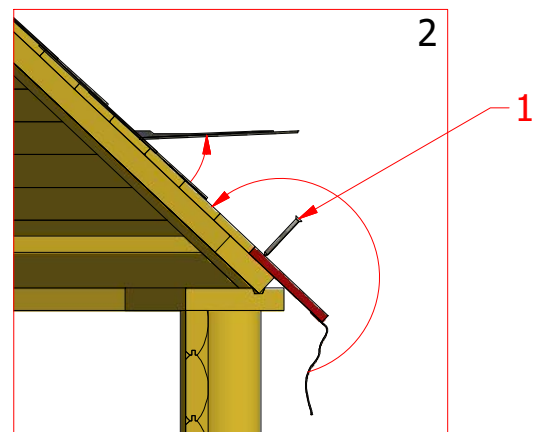

Open grill cabin 9.2 m²

Screws

1	S3	3.5x45	24 pcs
2	V1	2.5x25