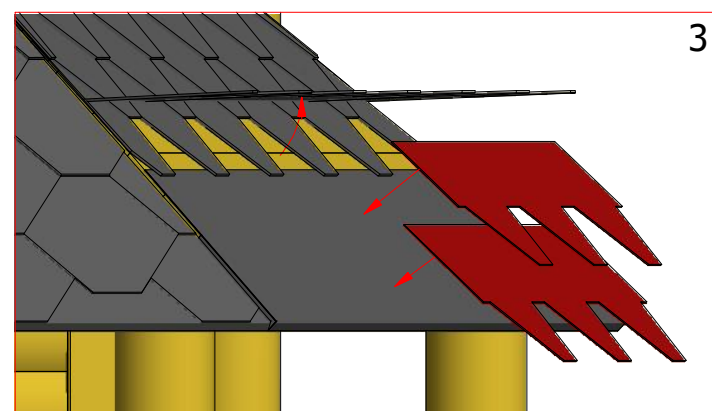

Open grill cabin 9.2 m²

Screws

1	S3	3.5x45	24 pcs
2	V1	2.5x25