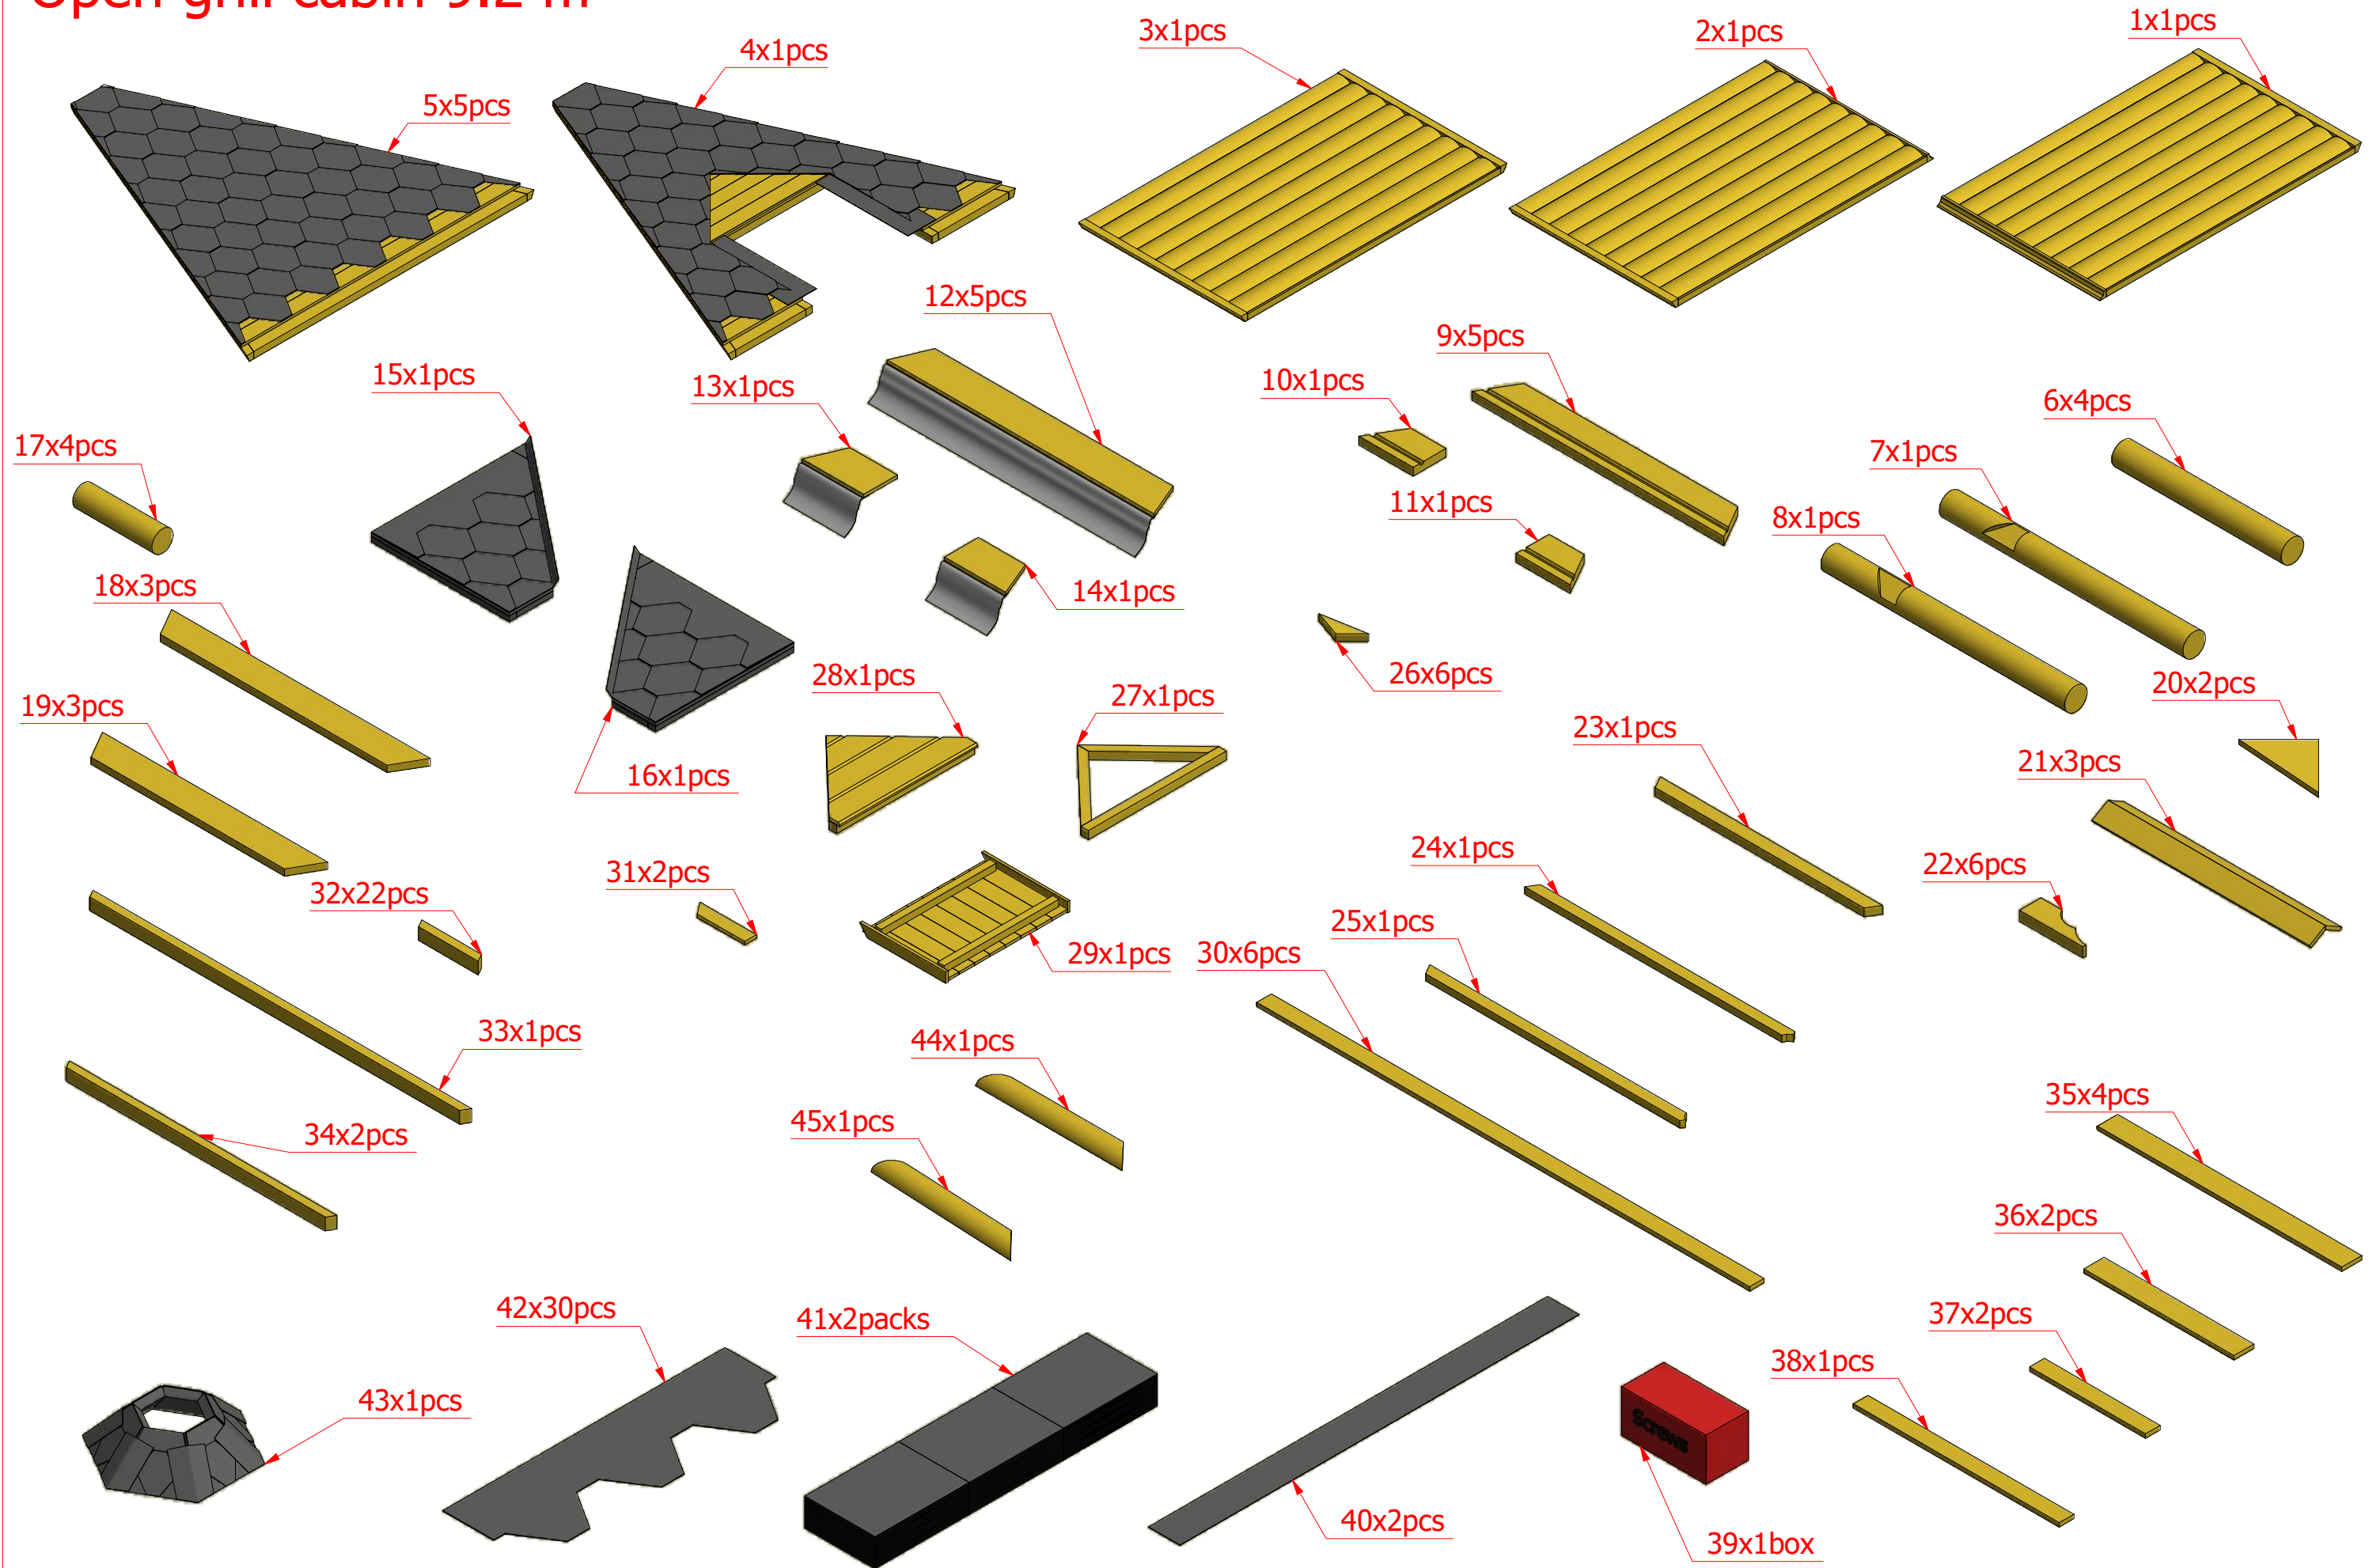

Open grill cabin 9.2 m²